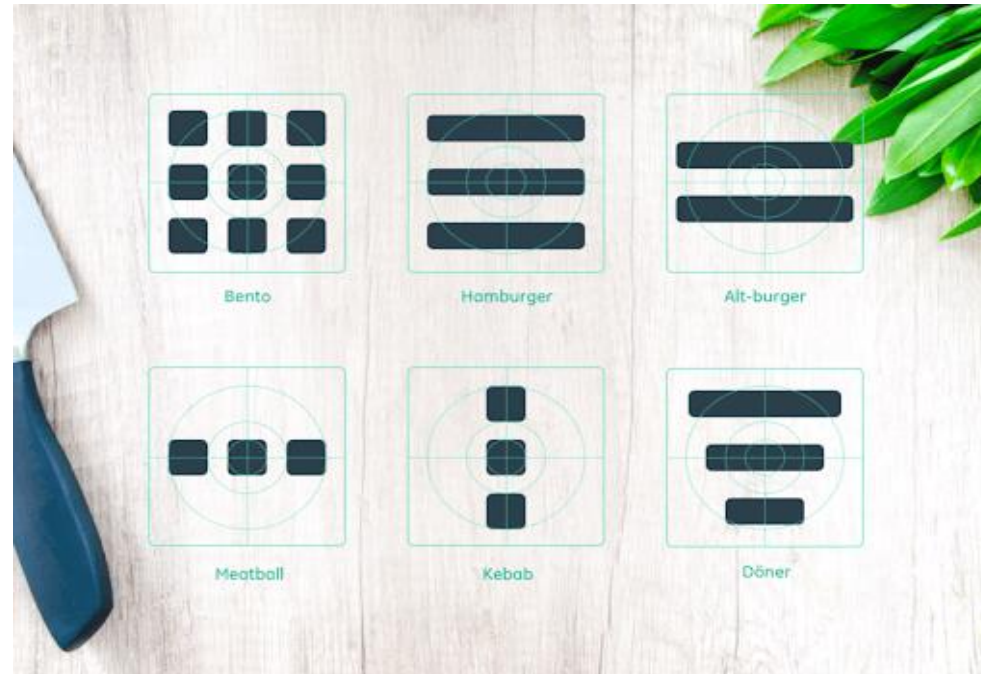

Элементы управления интерфейса

Панель инструментов

toolbar

Строка состояния

Status bar

Элементы управления интерфейса

Полоса прокрутки

scrollbar

Элементы управления интерфейса

Боковая панель

sidebar

Элементы управления интерфейса

Аккордеон

Главная » Наука и инновации » Научные направления и проекты ВШЭУ » Стратегические научные направления ВШЭУ

Стратегические научные направления ВШЭУ

Элементы управления интерфейса

Bento Menu, Döner Menu, Hamburger Menu, Kebab Menu, Alt-burger, meatball

menu

Элементы управления интерфейса

Хлебные крошки
(навигационные
цепочки)

breadcrumbs

The screenshot shows the product page for a Xiaomi Redmi Note 11S NFC 6GB+128GB Twilight Blue. The breadcrumb trail is: Главная — Смартфоны и связь — Смартфоны — Смартфоны — Xiaomi. The product price is 34 999 ₽. The page includes a navigation bar, a search bar, and a list of product specifications.