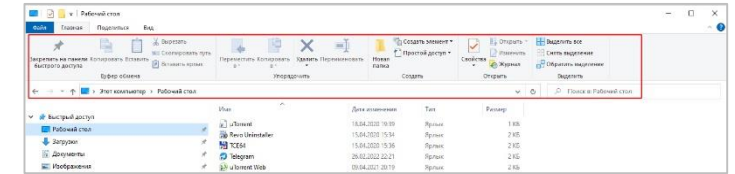

Элементы управления интерфейса

Меню
(main menu)

menu

Элементы управления интерфейса

Контекстное меню

context menu

Назад	Alt + Стрелка влево
Вперед	Alt + Стрелка вправо
Перезагрузить	Ctrl + R
Сохранить как...	Ctrl + S
Печать...	Ctrl + P
Трансляция...	
Найти через Google Lens	
 Отправка на свои устройства	
 Создать QR-код для этой страницы	
Перевести на русский	
Просмотр кода страницы	Ctrl + U
Просмотреть код	

Элементы управления интерфейса

Панель инструментов

toolbar

Строка состояния

Status bar

Элементы управления интерфейса

Полоса прокрутки

scrollbar