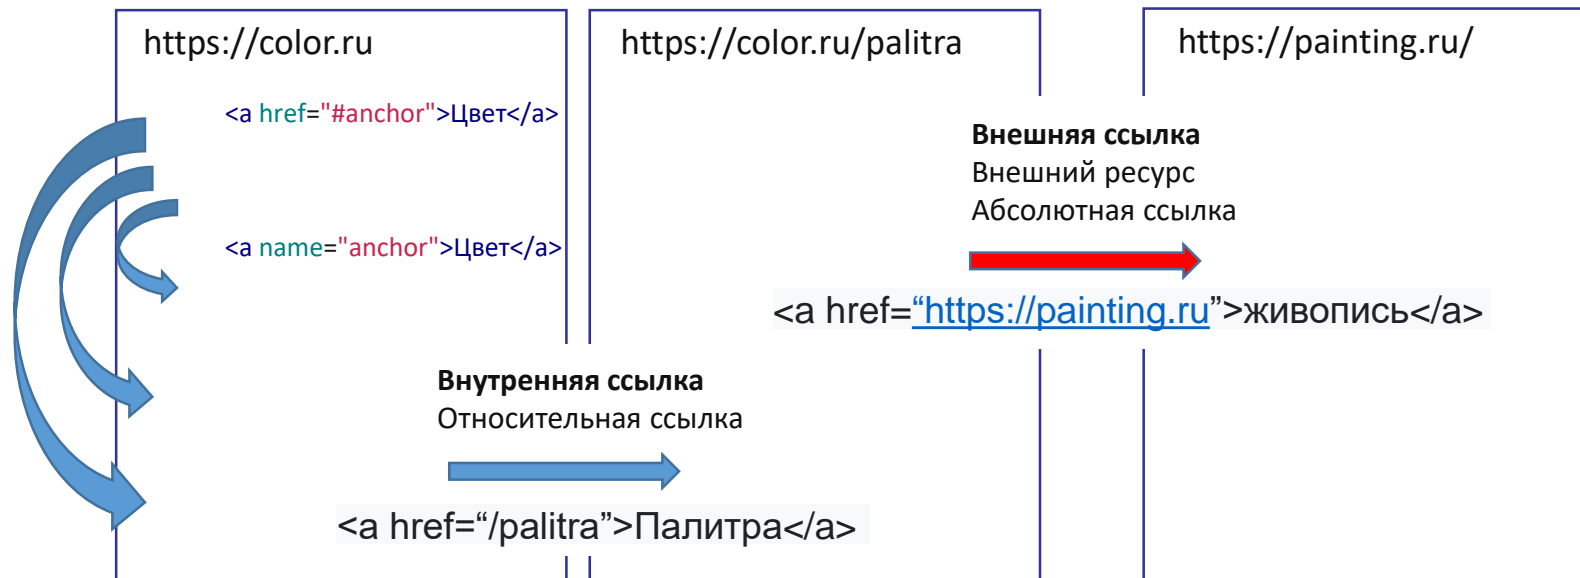

tree view

Элементы управления интерфейса

Ссылка

link

Ссылка (гиперссылка) – это часть гипертекстового документа, которая ссылается на другой элемент (команду, заголовок, текст, изображение, примечание) в самом документе, на другой объект (приложение, каталог, файл), расположенный в компьютерной сети или на локальном диске, либо на элементы объекта.

URL

По адресу сайта
(куда ведет линк)

абсолютные

относительные

Элементы управления интерфейса

Ссылка

Кнопка (html тег `<button>`) — это **функциональный** элемент, то есть элемент, отвечающий за выполнение определённой функции.

link

Ссылка (html тег `<a>`) — это элемент **навигации**, то есть элемент, отвечающий за взаимосвязь разделов веб-ресурса (или разных ресурсов) между собой.

Состояние:

link

hover

active

visited

:link — ссылка, еще не посещенная пользователем;