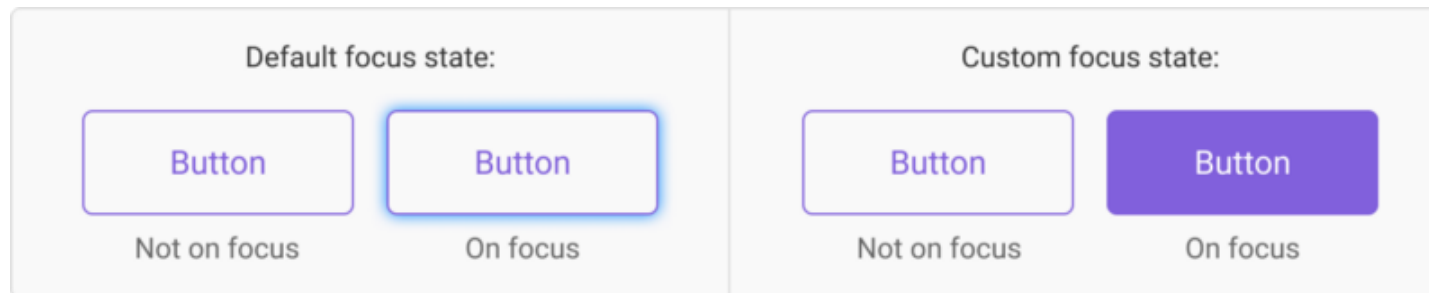

Range

Switch

Элементы управления интерфейса

Кнопка

button

Объемная кнопка
с иконкой

Объемная кнопка

Контурная кнопка
(прозрачная)

Загрузка

Текстовая кнопка

Кнопка-иконка

Плавающая кнопка
с выпадающим меню

Кнопка-переключатель

Кнопка с выпадающим списком

Элементы управления интерфейса

Кнопка

button

Состояние:

Элементы управления интерфейса

Радиокнопка

First option

Radio button

Second option

Third option